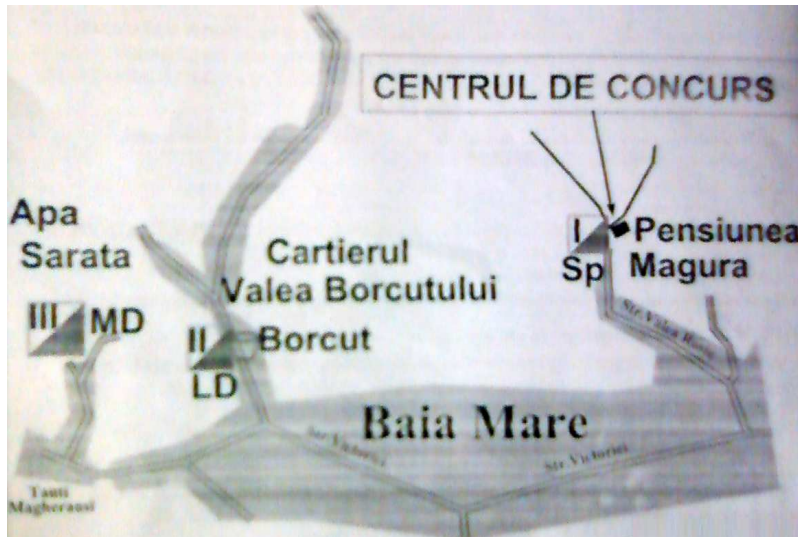

**Zonele de concurs:** se gasesc la 4, 6 si 8 km de Baia Mare la altitudini de 200-500 m.

**Categoriile de concurs:**

- la Trofeul Maramures: F/M 11-14, 15-17, 18-20, 21-34, 35+ si Open;

- la Cupa Romaniei: F/M: 15-17, 18-20 si 21-34.